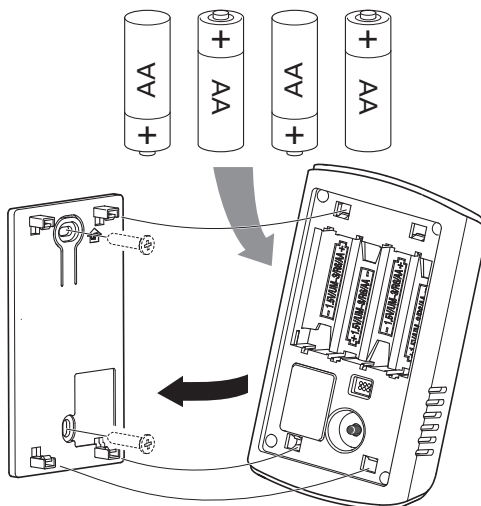

Montering

CDS 10 skal parres/forbindes med varmepumpen inden vægmontering.

CDS 10 monteres på et passende sted ca. 1,5 m over gulvet. Det er vigtigt, at CDS 10 ikke forhindres i at måle korrekt fugtighed, stuetemperatur og CO2, f.eks. ved placering i niche, mellem hylder, bag gardin, over eller i nærheden af varmekilde, i træk fra hoveddøren eller direkte solstråling.

1. Monter vægbeslaget på væggen.
2. Isæt batterierne.
3. Monter CDS 10 på vægbeslaget.

Komfort ved hjælp af opkobling

Vi bestræber os altid på at maksimere effekten af hvert eneste produkt, samtidig med at vi fokuserer på systemet som helhed ved hjælp af den problemfri opkobling. Dermed kan vi tilbyde dig et bredt sortiment af smarte og højeffektive produkter, som forsyner dit hjem med køling, varme, ventilation og varmt vand. Ved at hente energi fra naturen kan du skabe det perfekte indeklima i din bolig med minimal påvirkning af miljøet. Det er det allervigtigste for os.

En gennemtænkt løsning.